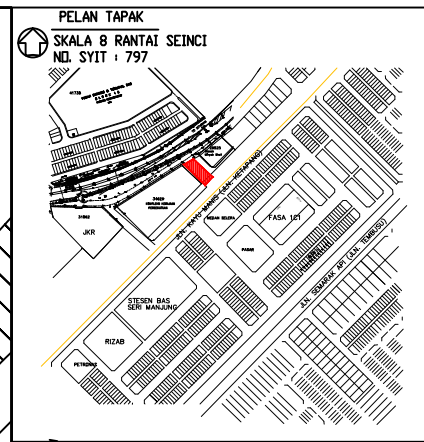

MUKIM LUMUT
DAERAH MANJUNG
SKALA : 1 : 792
SYIT PIAWAI : 797

SKALA : 1 : 2500

TAJUK :

PELAN BAGI CADANGAN
SEWAAN UNTUK PERNIAGAAN
DI ATAS LOT 14091
MUKIM SITIAWAN, DAERAH MANJUNG
PERAK DARUL RIDZUAN
UNTUK TETUAN :
MAJLIS PERBANDARAN MANJUNG

PETUALAK :

JENIS PEMBANGUNAN	PETAK	UNIT	EKAR	%
TAPAK CADANGAN	1	1	0.33	100.00
JUMLAH				100.00

NOTA : -

- POTONGAN BUCU 15'
- TANDA LAMA

PEMLIK :

YANG DIPERTUA MAJLIS PERBANDARAN MANJUNG
JALAN PINANG RAJA,
30040 SERI MANJUNG
PERAK DARUL RIDZUAN